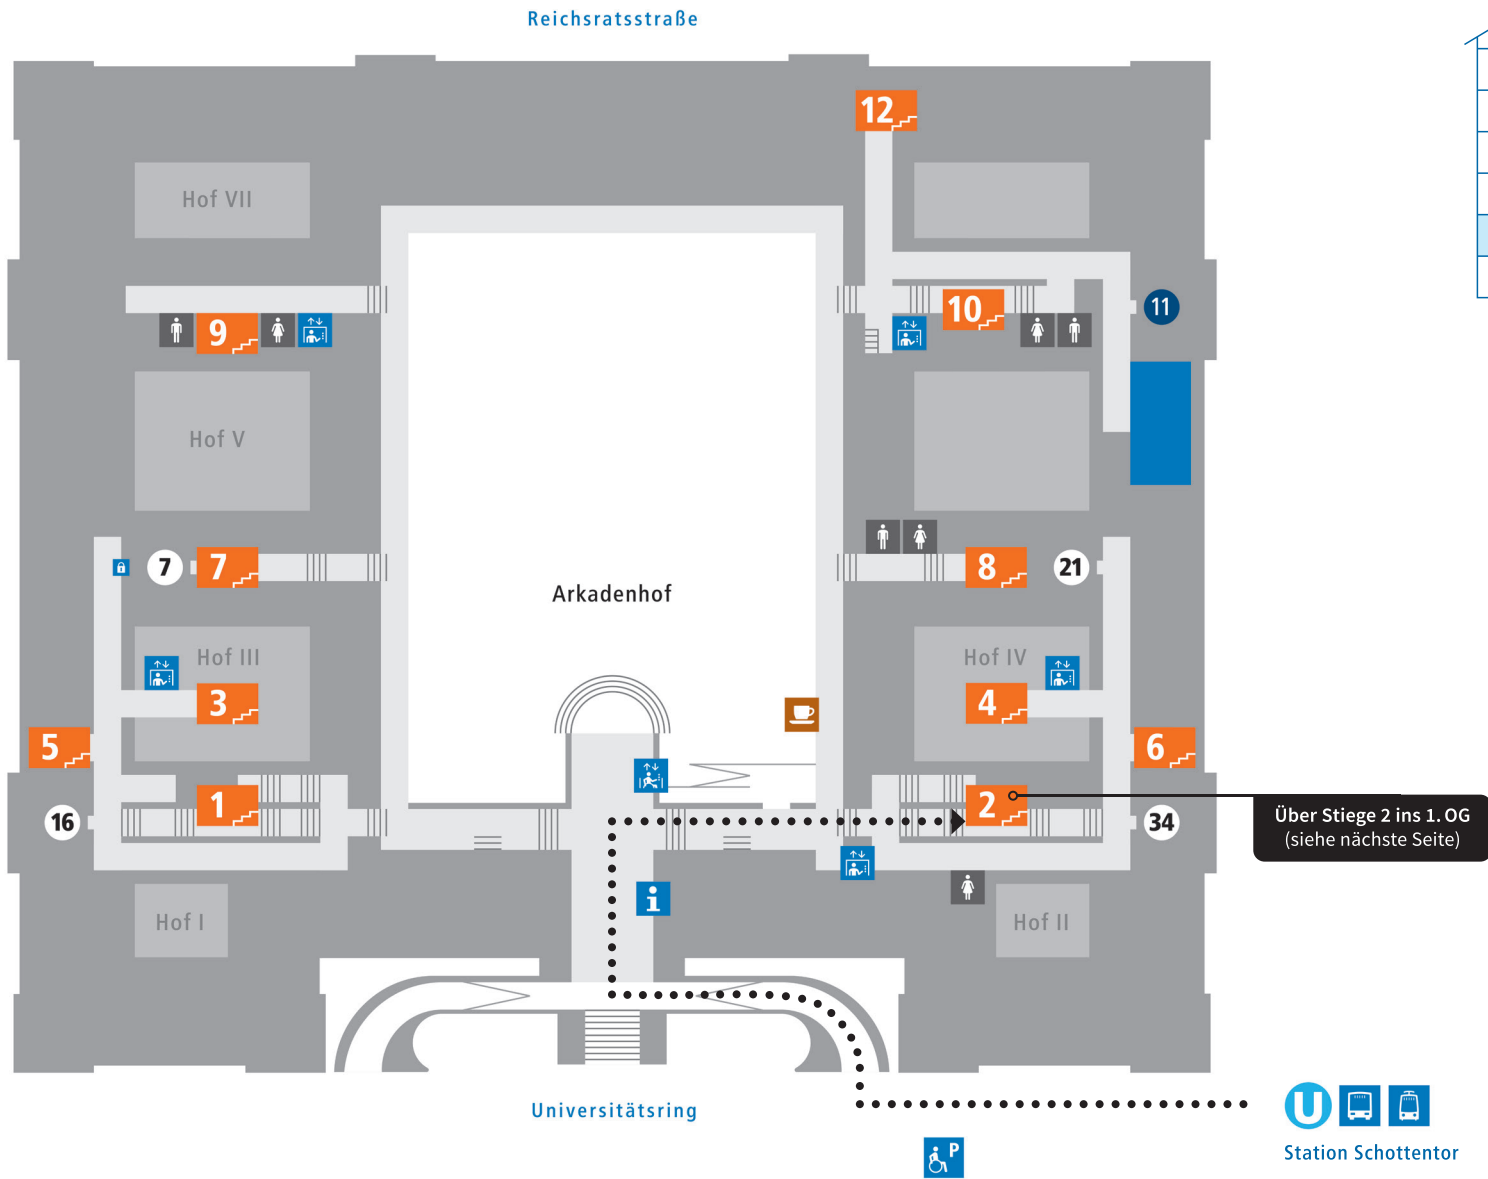

 Weg zum Großen Lesesaal der Universitätsbibliothek (Seite 1 von 2)

 Nutzen Sie bei Bedarf die Planversion für
mobilitätseingeschränkte Personen.

Hochparterre – HP

 Weg zum Großen Lesesaal der Universitätsbibliothek (Seite 2 von 2)

 Nutzen Sie bei Bedarf die Planversion für
mobilitätseingeschränkte Personen.

1. Obergeschoß – 1. OG