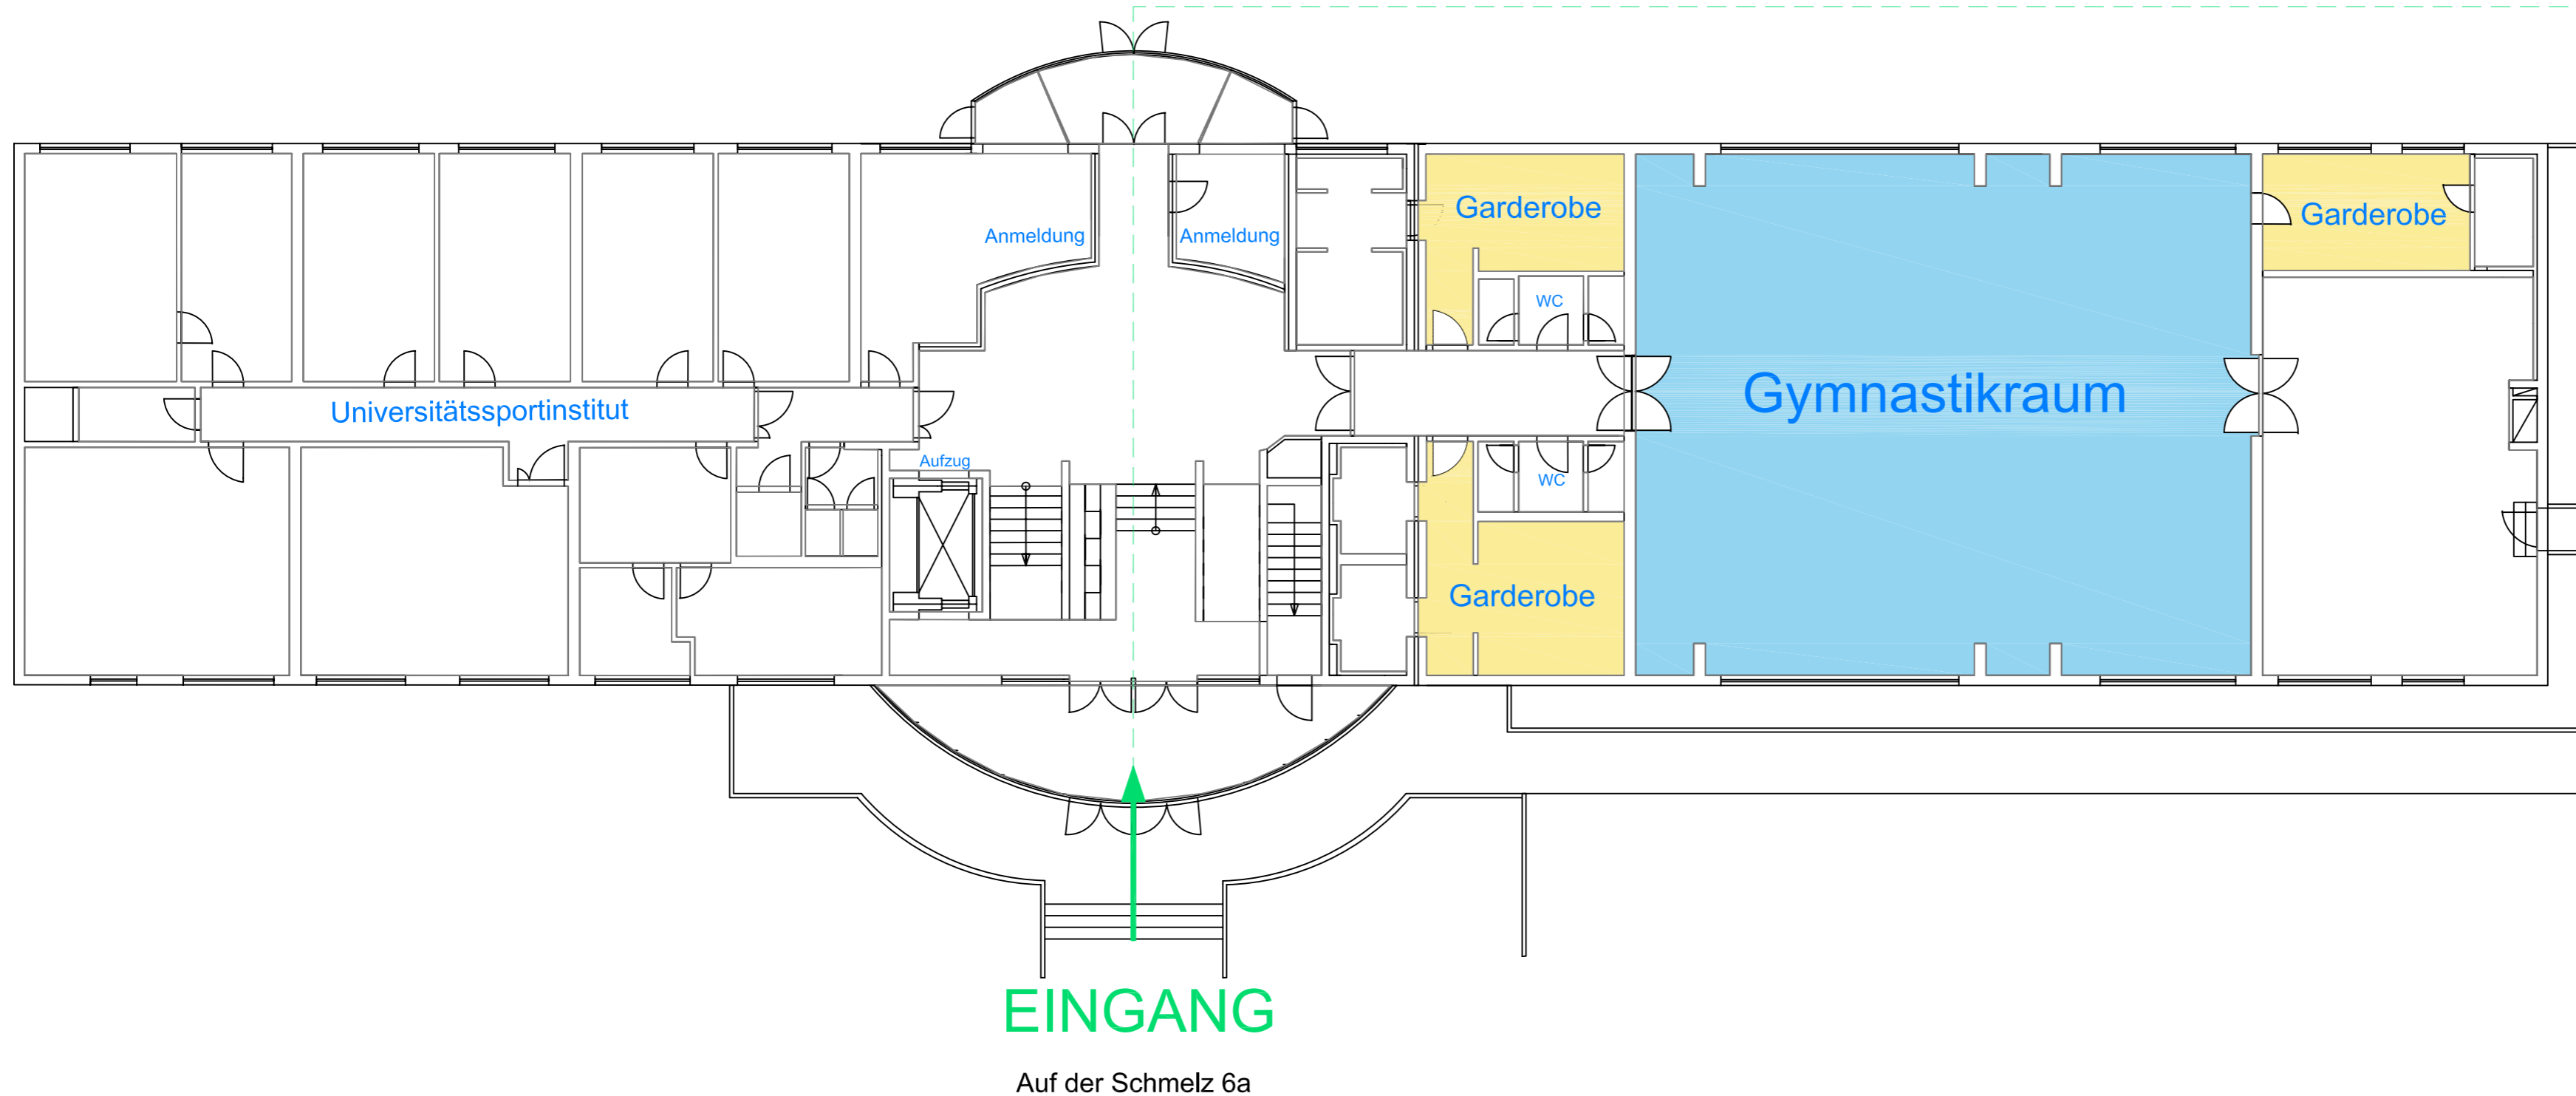

UNIVERSITÄTSSPORTZENTRUM AUF DER SCHMELZ

ÜBERSICHTSPLAN USZ II ERDGESCHOSS

Schwimmhalle
Halle 1-6
Konditionsraum 1-3
Hörsaal 1-3
Schießstätten
StudienServiceCenter

ZUM USZ I