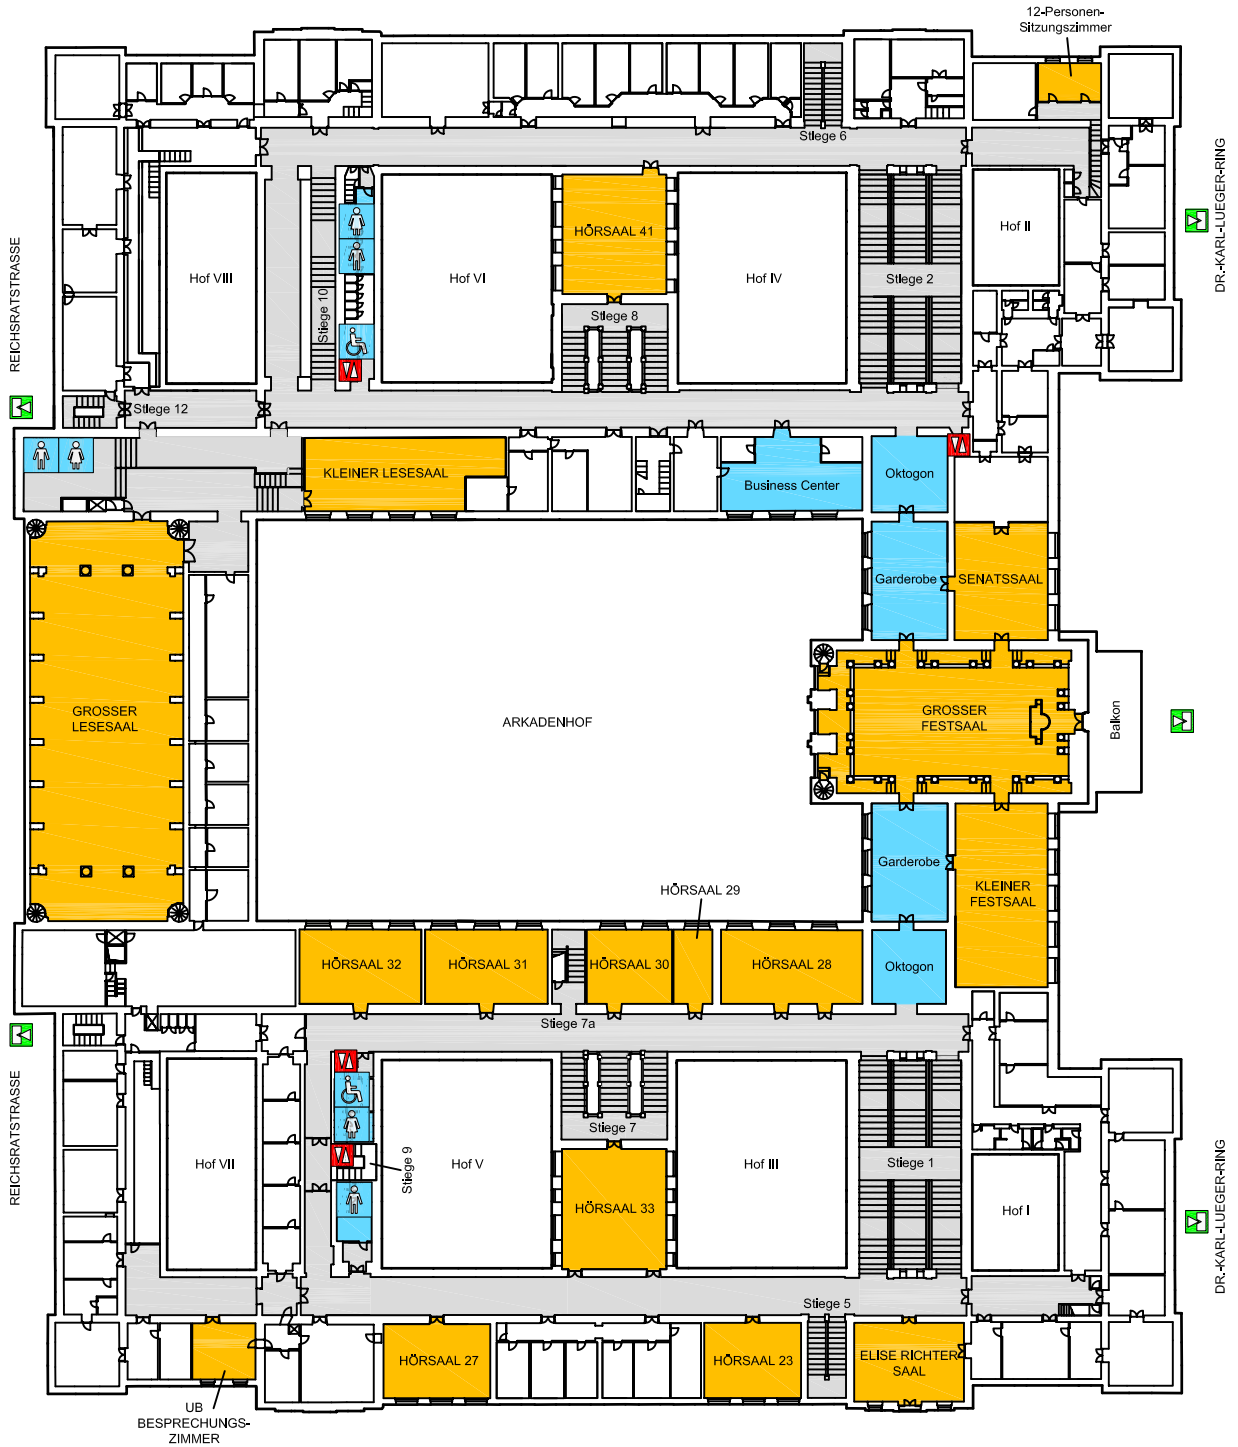

HAUPTGEBÄUDE

1. Stock

universität
wien

- Ausgang
Exit
- Aufzug
Elevator
- WC Damen
Women
- WC Herren
Men
- Behinderten-WC
Disabled
- Portier
Information Desk
- Bankomat
ATM/ Cash Dispenser
- Veranstaltungsräume
Meeting Rooms
- Supporträume
Support Areas
- Gastronomie
Food & Beverages
- Gänge
Common Areas