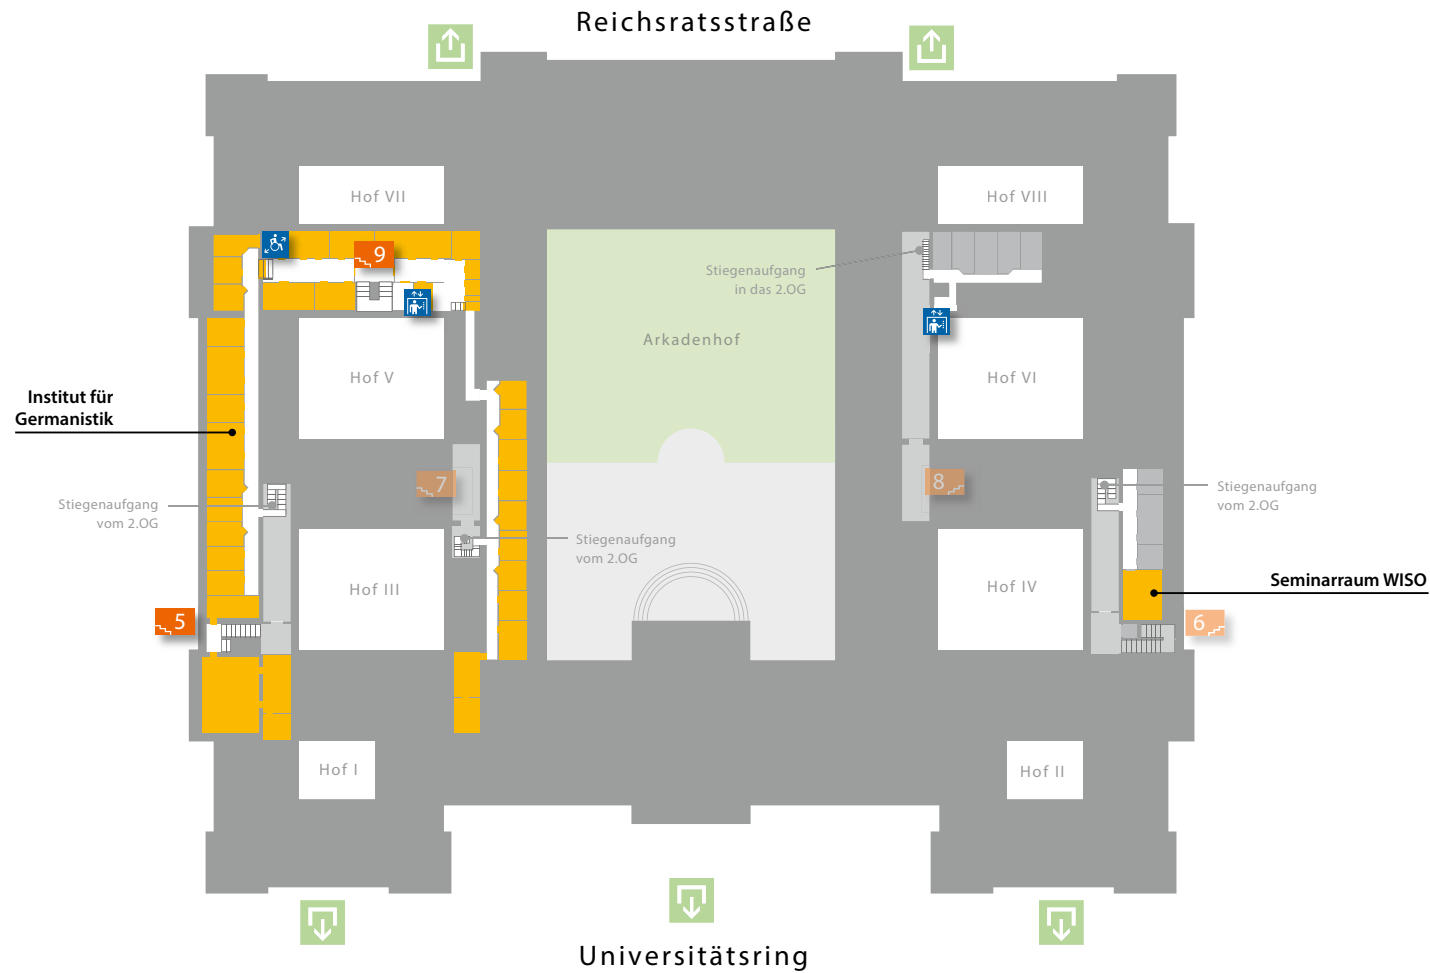

LAGEPLÄNE HAUPTGEBÄUDE

Universität Wien | Universitätsring 1, 1010 Wien | T+43-1-4277-0 | public@univie.ac.at

universität wien

2. ZWISCHENGESCHOSS

Ausgang

Information
Portier

Stiegenaufgang

Hörsaal

Cafeteria

Aufzug

Treppenlift

Bankomat