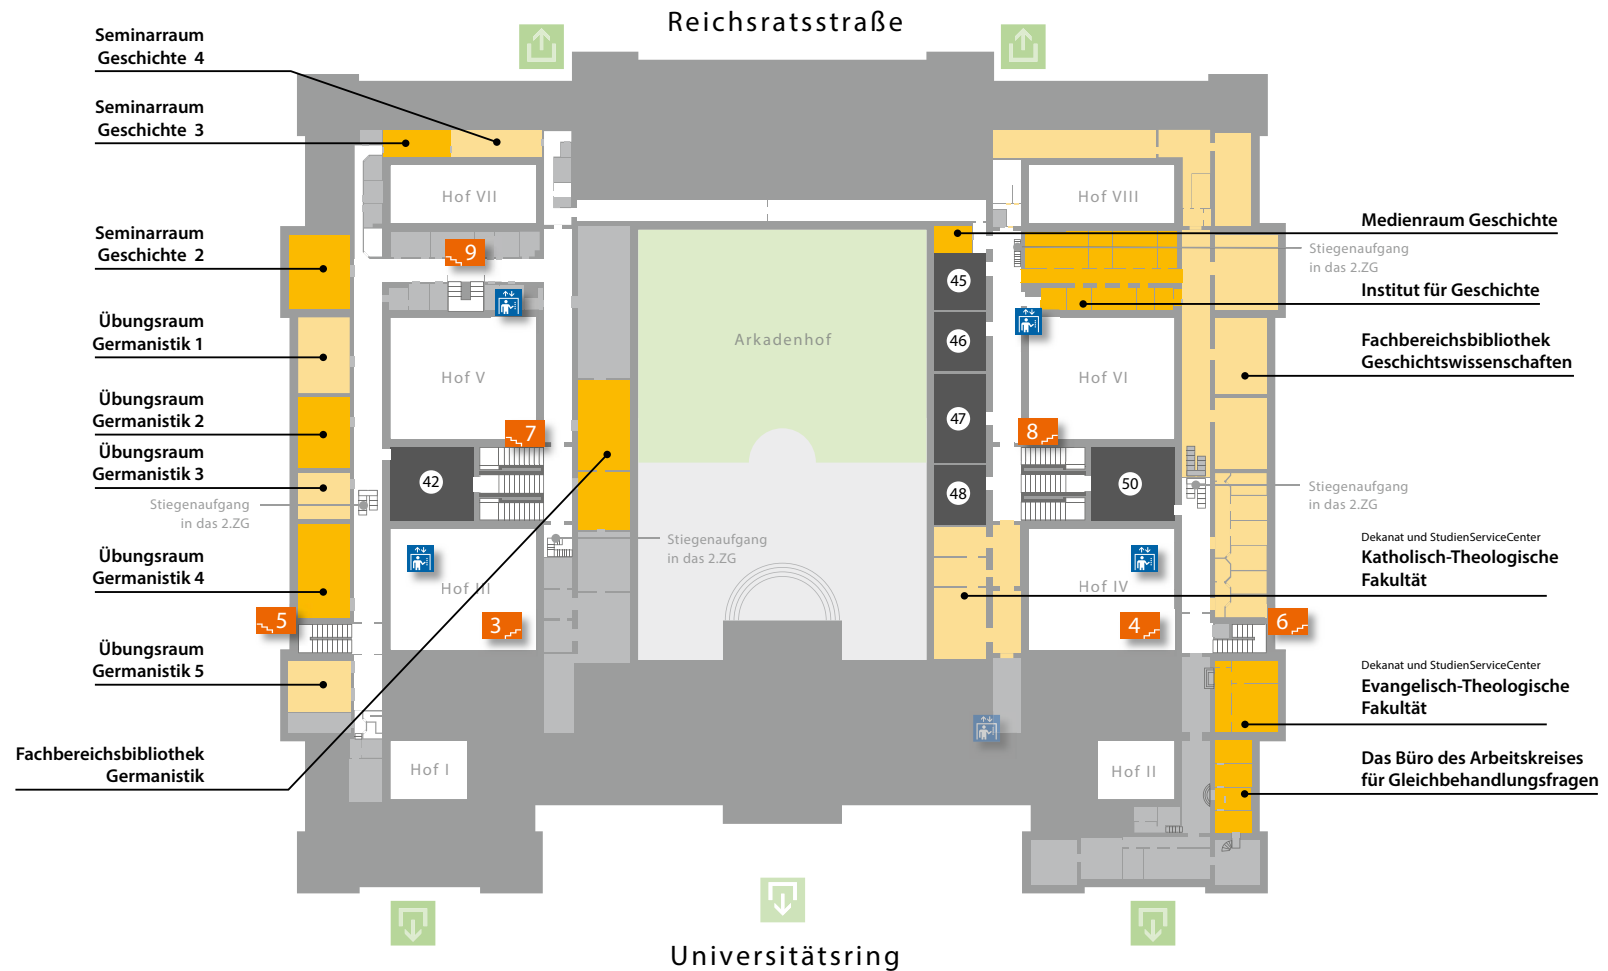

LAGEPLÄNE HAUPTGEBÄUDE

Universität Wien | Universitätsring 1, 1010 Wien | T+43-1-4277-0 | public@univie.ac.at

universität
wien

2. STOCK

Ausgang

Information
Portier

Stiegenaufgang

Hörsaal

Cafeteria

Aufzug

Treppenlift

Bankomat