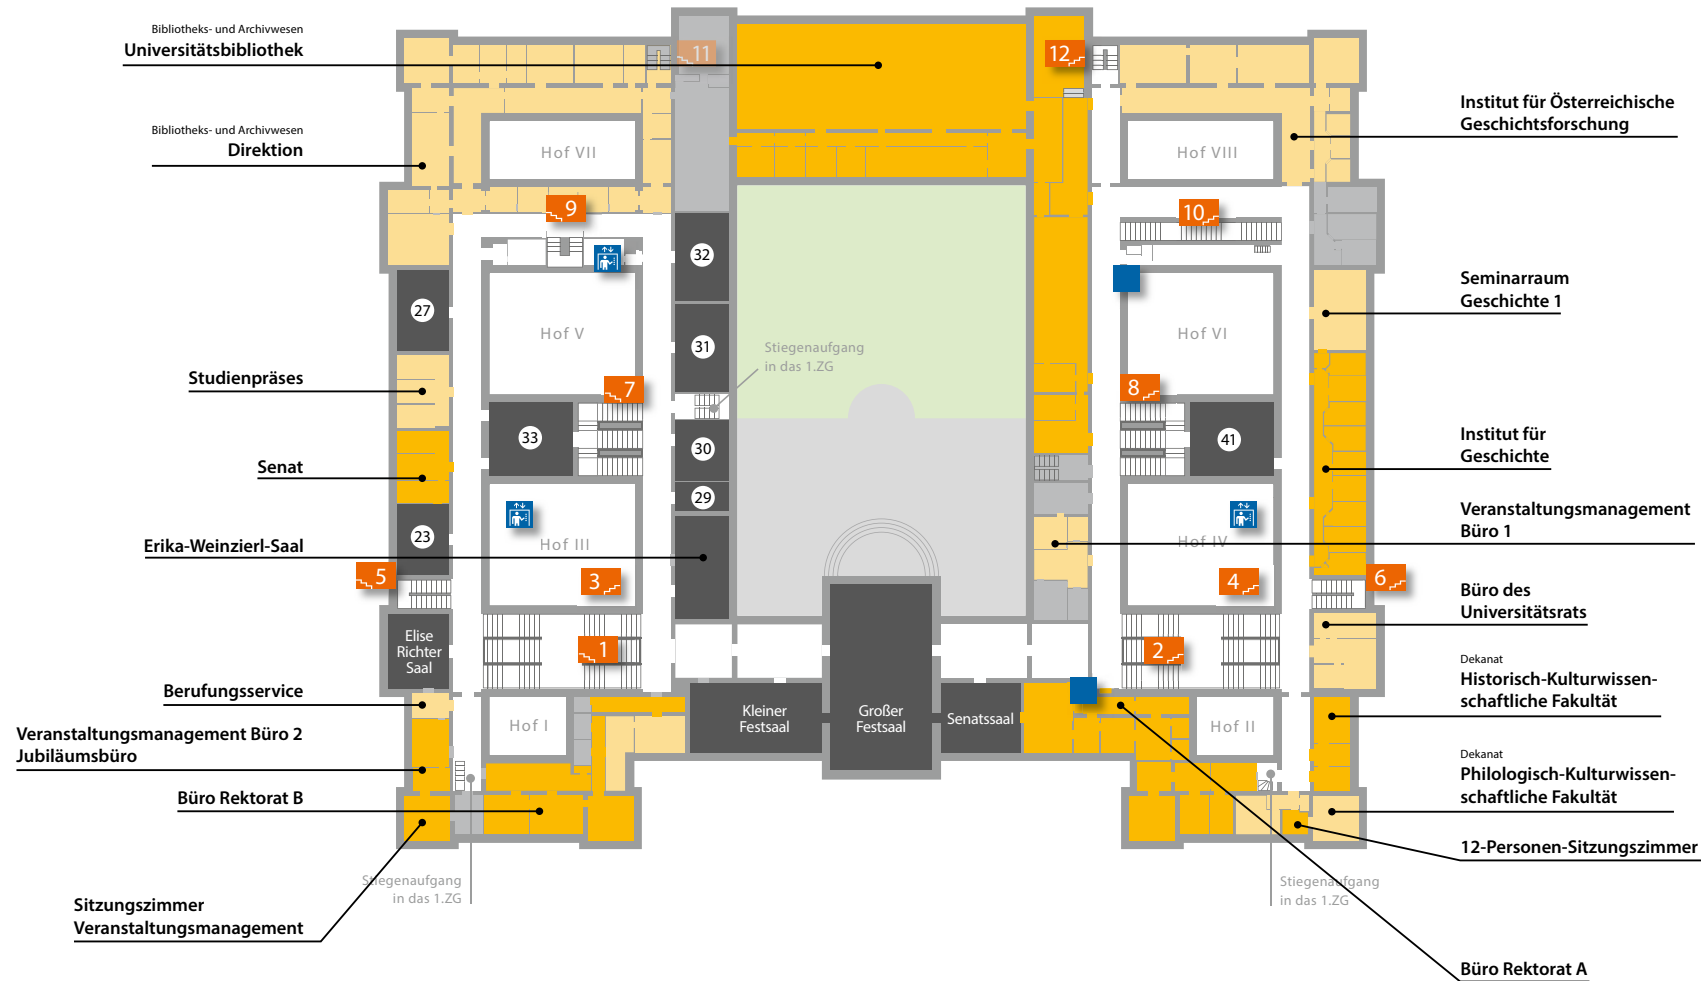

LAGEPLÄNE HAUPTGEBÄUDE

Universität Wien | Universitätsring 1, 1010 Wien | T+43-1-4277-0 | public@univie.ac.at

universität
wien

1. STOCK

Ausgang

Information
Portier

Stiegenaufgang

Hörsaal

Cafeteria

Aufzug

Treppenlift

Bankomat