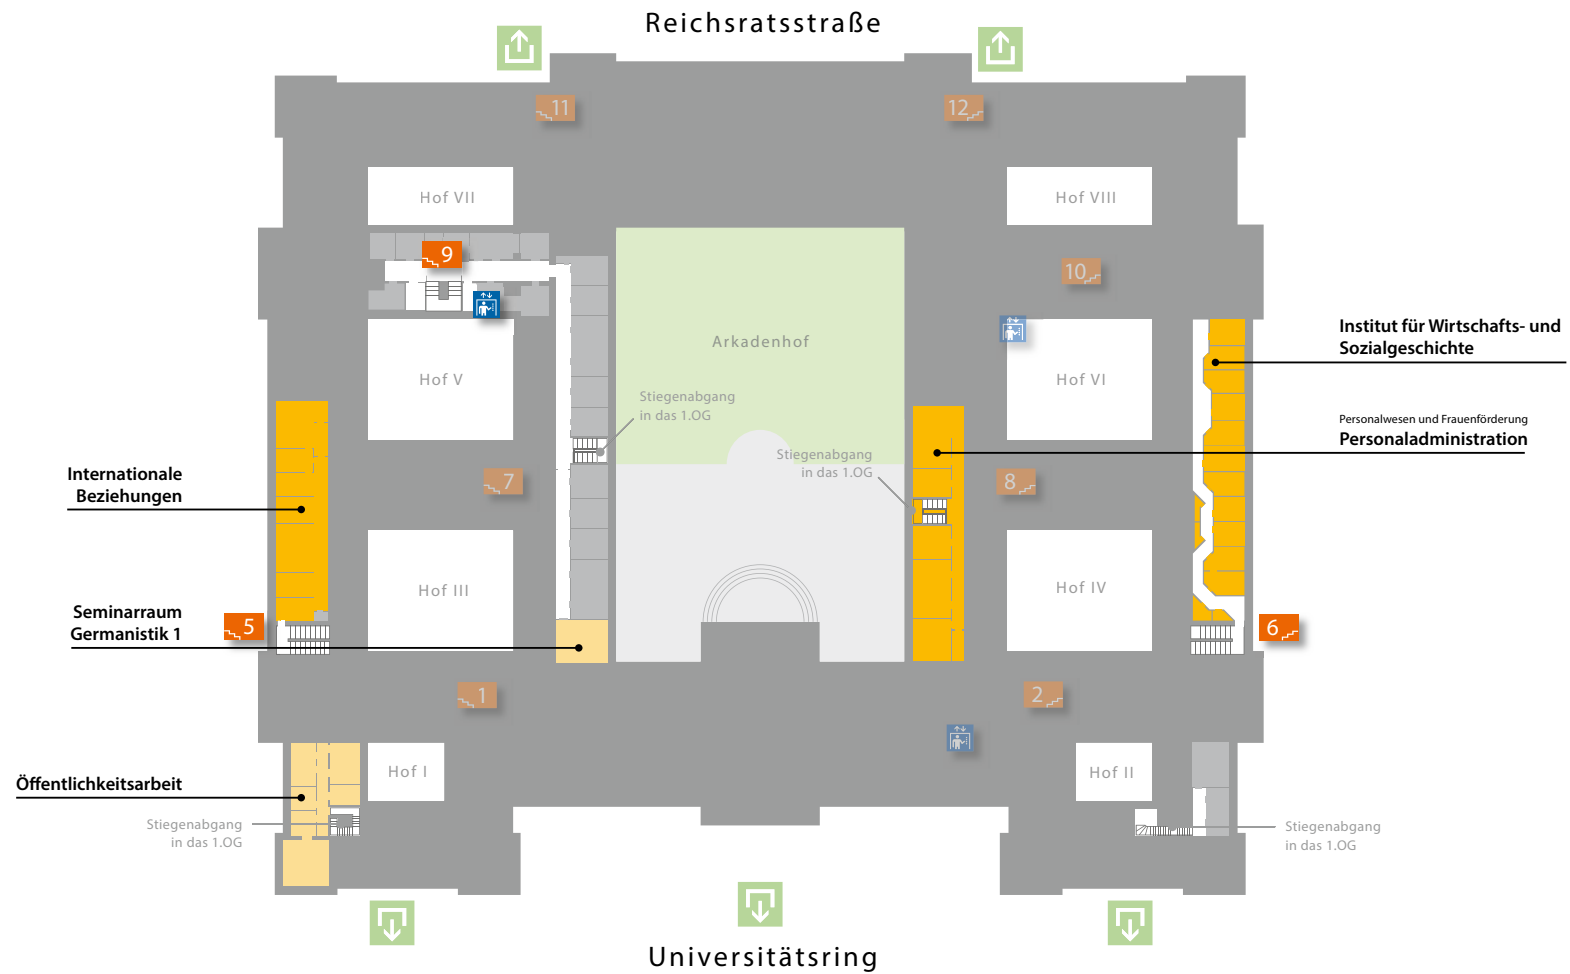

LAGEPLÄNE HAUPTGEBÄUDE

Universität Wien | Universitätsring 1, 1010 Wien | T+43-1-4277-0 | public@univie.ac.at

**universität
wien**

1. ZWISCHENGESCHOSS

Ausgang

Information
Portier

Stiegenausgang

Hörsaal

Cafeteria

Aufzug

Treppenlift

Bankomat