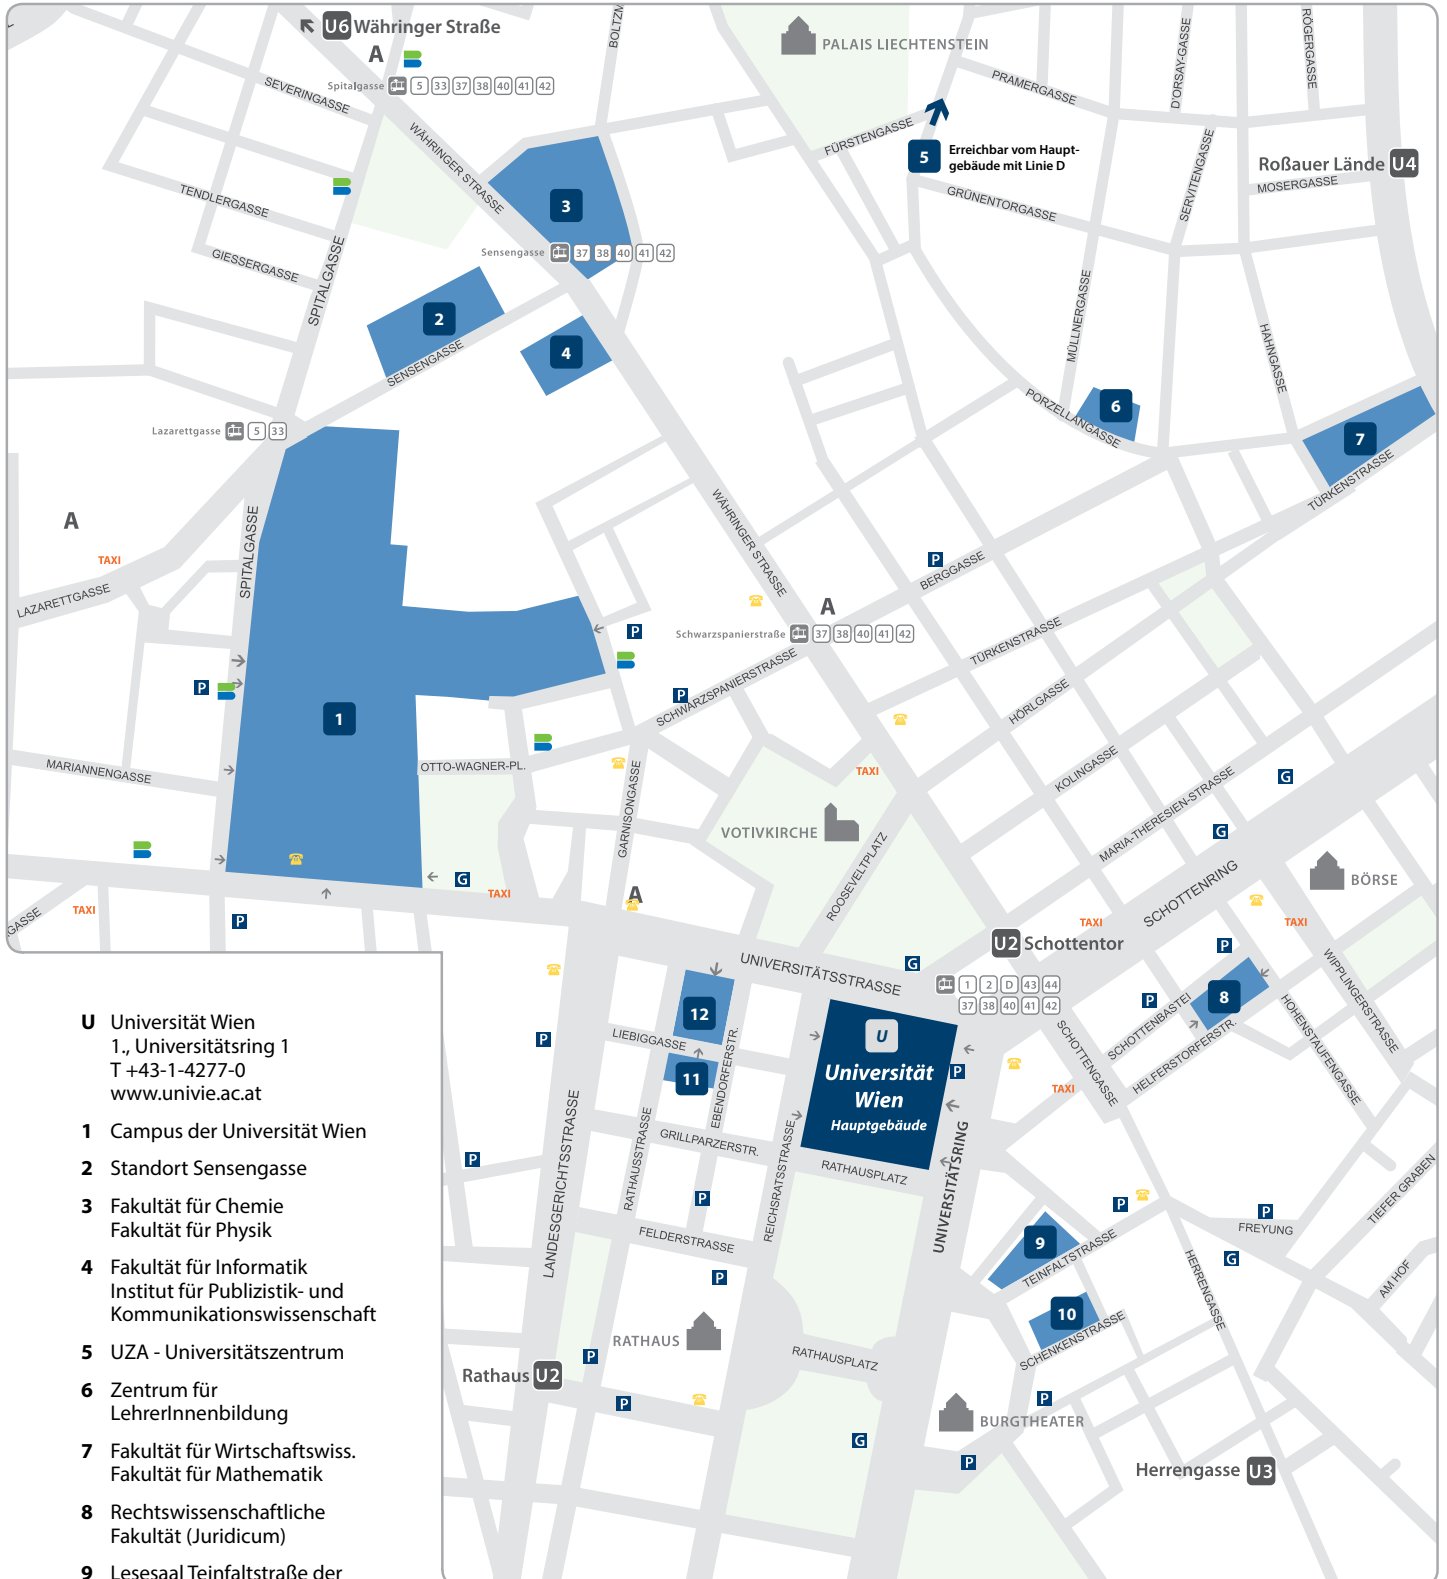

Umgebungsplan

Area Map

universität wien

- U** Universität Wien
1., Universitätsring 1
T +43-1-4277-0
www.univie.ac.at
- 1** Campus der Universität Wien
- 2** Standort Sensengasse
- 3** Fakultät für Chemie
Fakultät für Physik
- 4** Fakultät für Informatik
Institut für Publizistik- und
Kommunikationswissenschaft
- 5** UZA - Universitätszentrum
- 6** Zentrum für
LehrerInnenbildung
- 7** Fakultät für Wirtschaftswiss.
Fakultät für Mathematik
- 8** Rechtswissenschaftliche
Fakultät (Juridicum)
- 9** Lesesaal Teinfaltstraße der
Universitätsbibliothek
- 10** Standort Schenkenstraße
- 11** Fakultät für Psychologie
- 12** Neues Institutsgebäude (NIG)

- Bankomat | ATM
- Apotheke | Pharmacy
- Telefonzelle | Telephone booth
- Sehenswürdigkeit | Sights
- Eingang | Entrance
- U-Bahn | Underground
- Parkgarage | Parking garage
- Behinderten-Parkplatz | Disabled parking spot