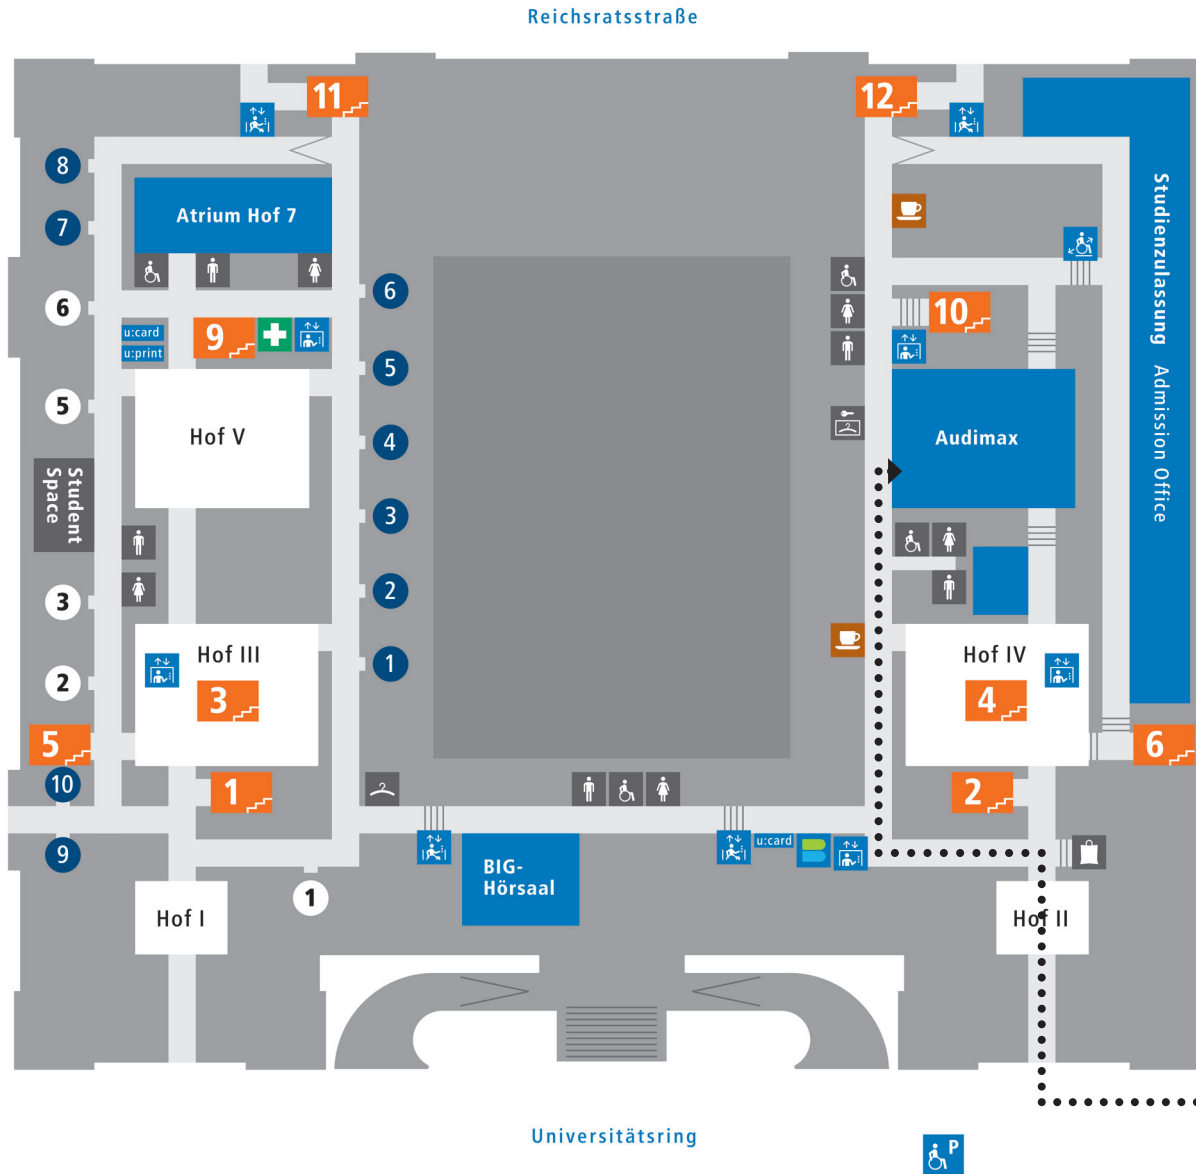

 Weg zum Audimax

 Nutzen Sie bei Bedarf die Planversion für
mobilitätseingeschränkte Personen.

Tiefparterre – TP

  
Station Schottentor