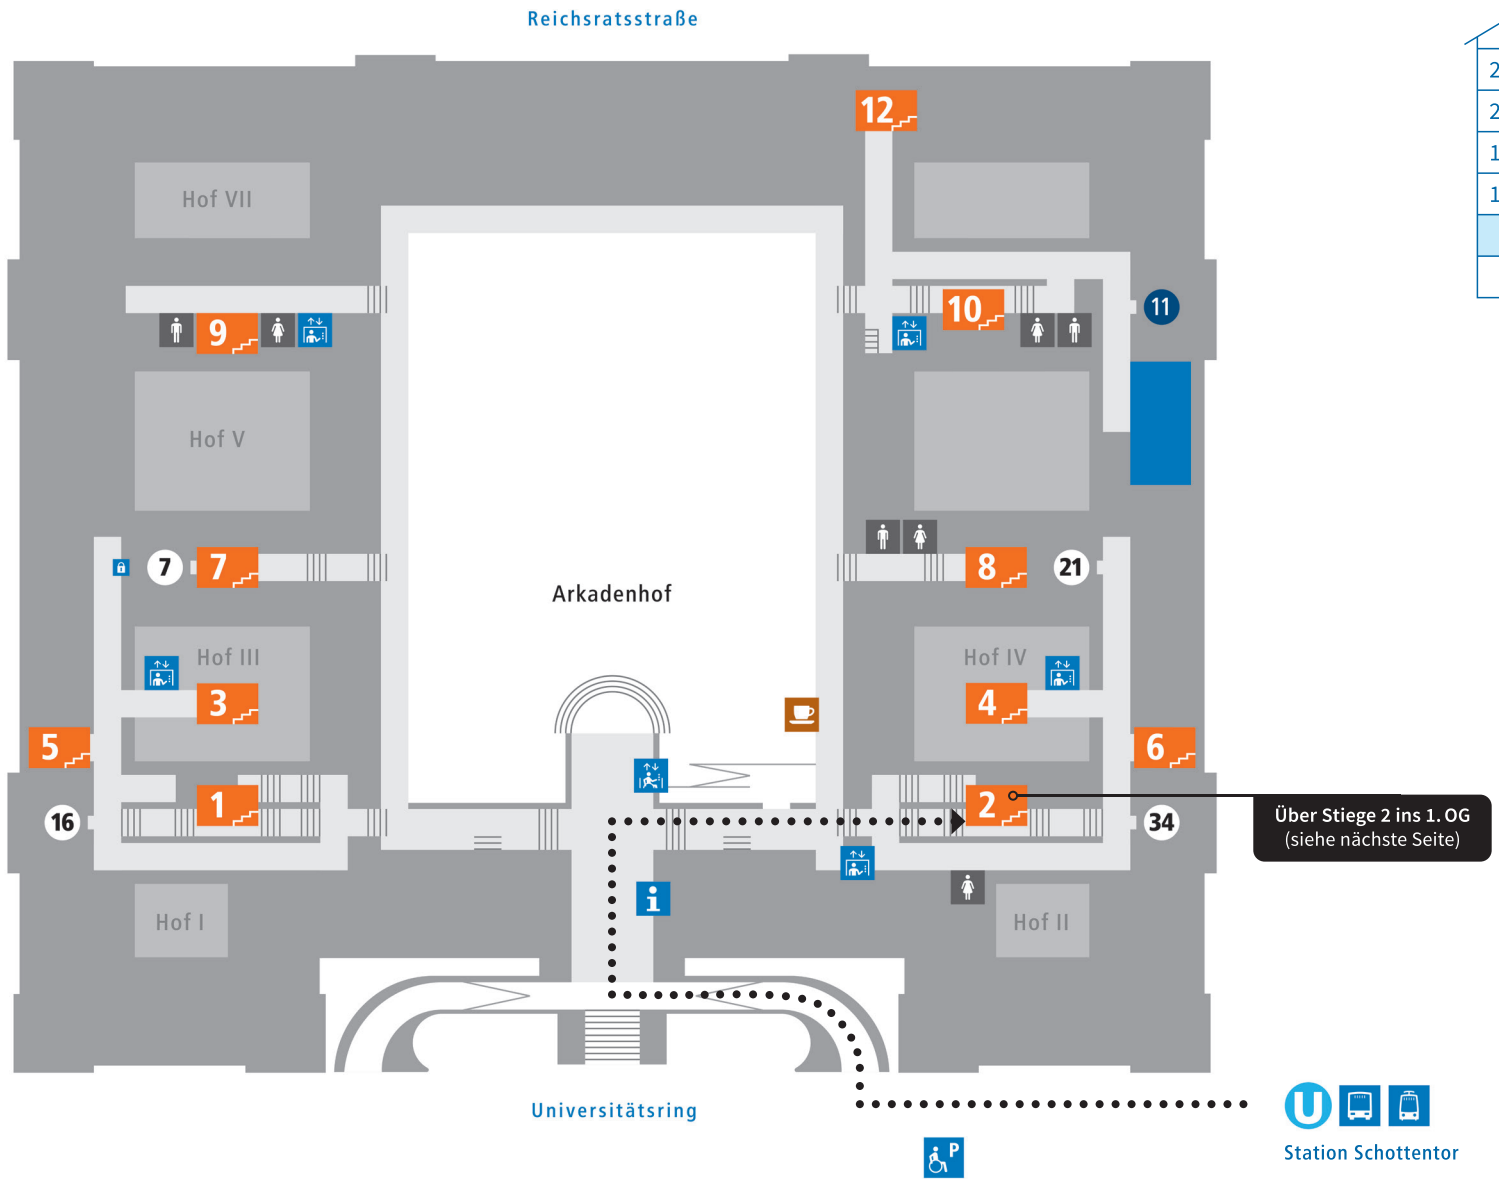

 Weg zur Promotionskanzlei des Veranstaltungsmanagements (Seite 1 von 2)

 Nutzen Sie bei Bedarf die Planversion für
mobilitätseingeschränkte Personen.

Hochparterre – HP

 Weg zur Promotionskanzlei des Veranstaltungsmanagements (Seite 2 von 2)

 Nutzen Sie bei Bedarf die Planversion für
mobilitätseingeschränkte Personen.

1. Obergeschoß – 1. OG

Veranstaltungsmanagement/
Leitung, Promotionskanzlei