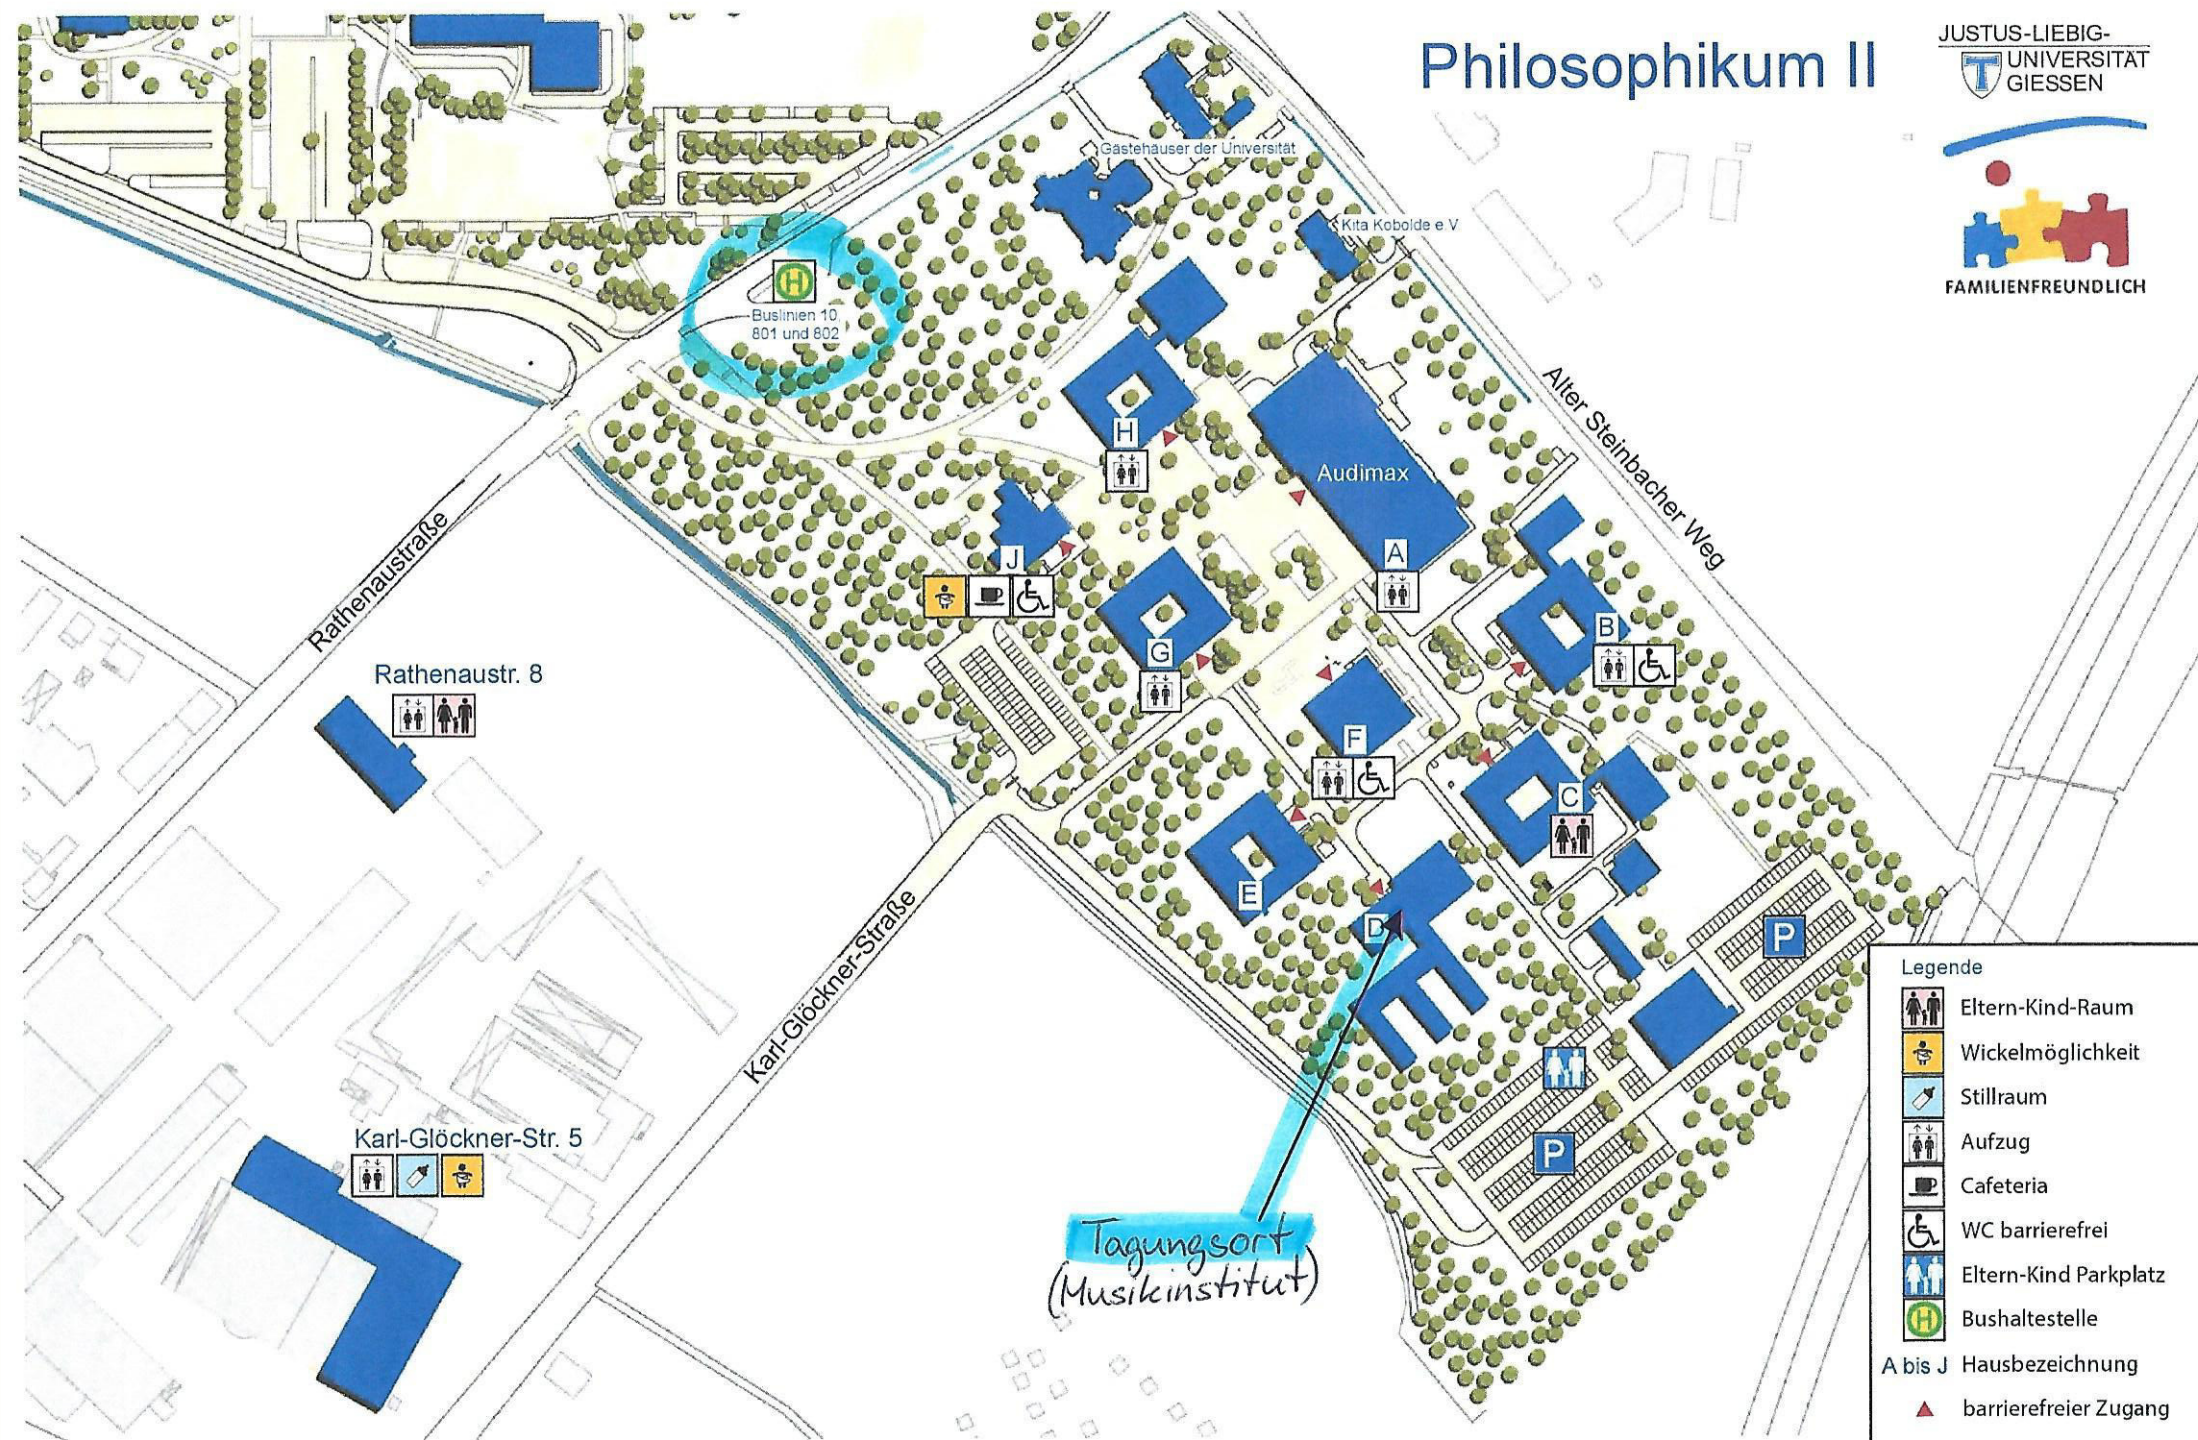

Philosophikum I und II

☞ Linie 10 bis ☺ Rathenaustraße

☞ Linien 2, 5, 24 bis ☺ Marktplatz, weiter mit 801, 802 bis ☺ Rathenaustraße

Recht und Wirtschaft

☞ Linien 2, 22 bis ☺ Lutherberg

☞ Linien 5, 24 bis ☺ Marktplatz, weiter mit 801 bis ☺ Ostschule

Sport / Kugelberg

☞ Linien 2, 22 bis ☺ Friedensstraße

☞ Linie 21 bis ☺ Volkshalle

☞ ⚡ 4 Minuten bis ☺ Friedrichstraße, dann Linie 1 bis ☺ Volkshalle

Campus Natur- und Lebenswissenschaften

Seltersberg

☞ Linie 10 bis ☺ Naturwissenschaften

☞ Linien 2, 5, 24 bis ☺ Marktplatz, weiter mit 3, 13 bis ☺ Zahnklinik

Seltersberg / Veterinärmedizin (⚡ 6 Minuten)

☞ Linie 10 bis ☺ Schubertstraße

Seltersberg / Medizin (⚡ 7 Minuten)

☞ Linie 10, 379 bis ☺ Klinikstraße

Adresse Tagungsort:

Institut für Musikwissenschaft und -pädagogik

Karl-Glöckner-Str. 21D (Philosophikum II)

35394 Gießen

Philosophikum II

Legende	
	Eltern-Kind-Raum
	Wickelmöglichkeit
	Stillraum
	Aufzug
	Cafeteria
	WC barrierefrei
	Eltern-Kind Parkplatz
	Bushaltestelle
A bis J	Hausbezeichnung
	barrierefreier Zugang