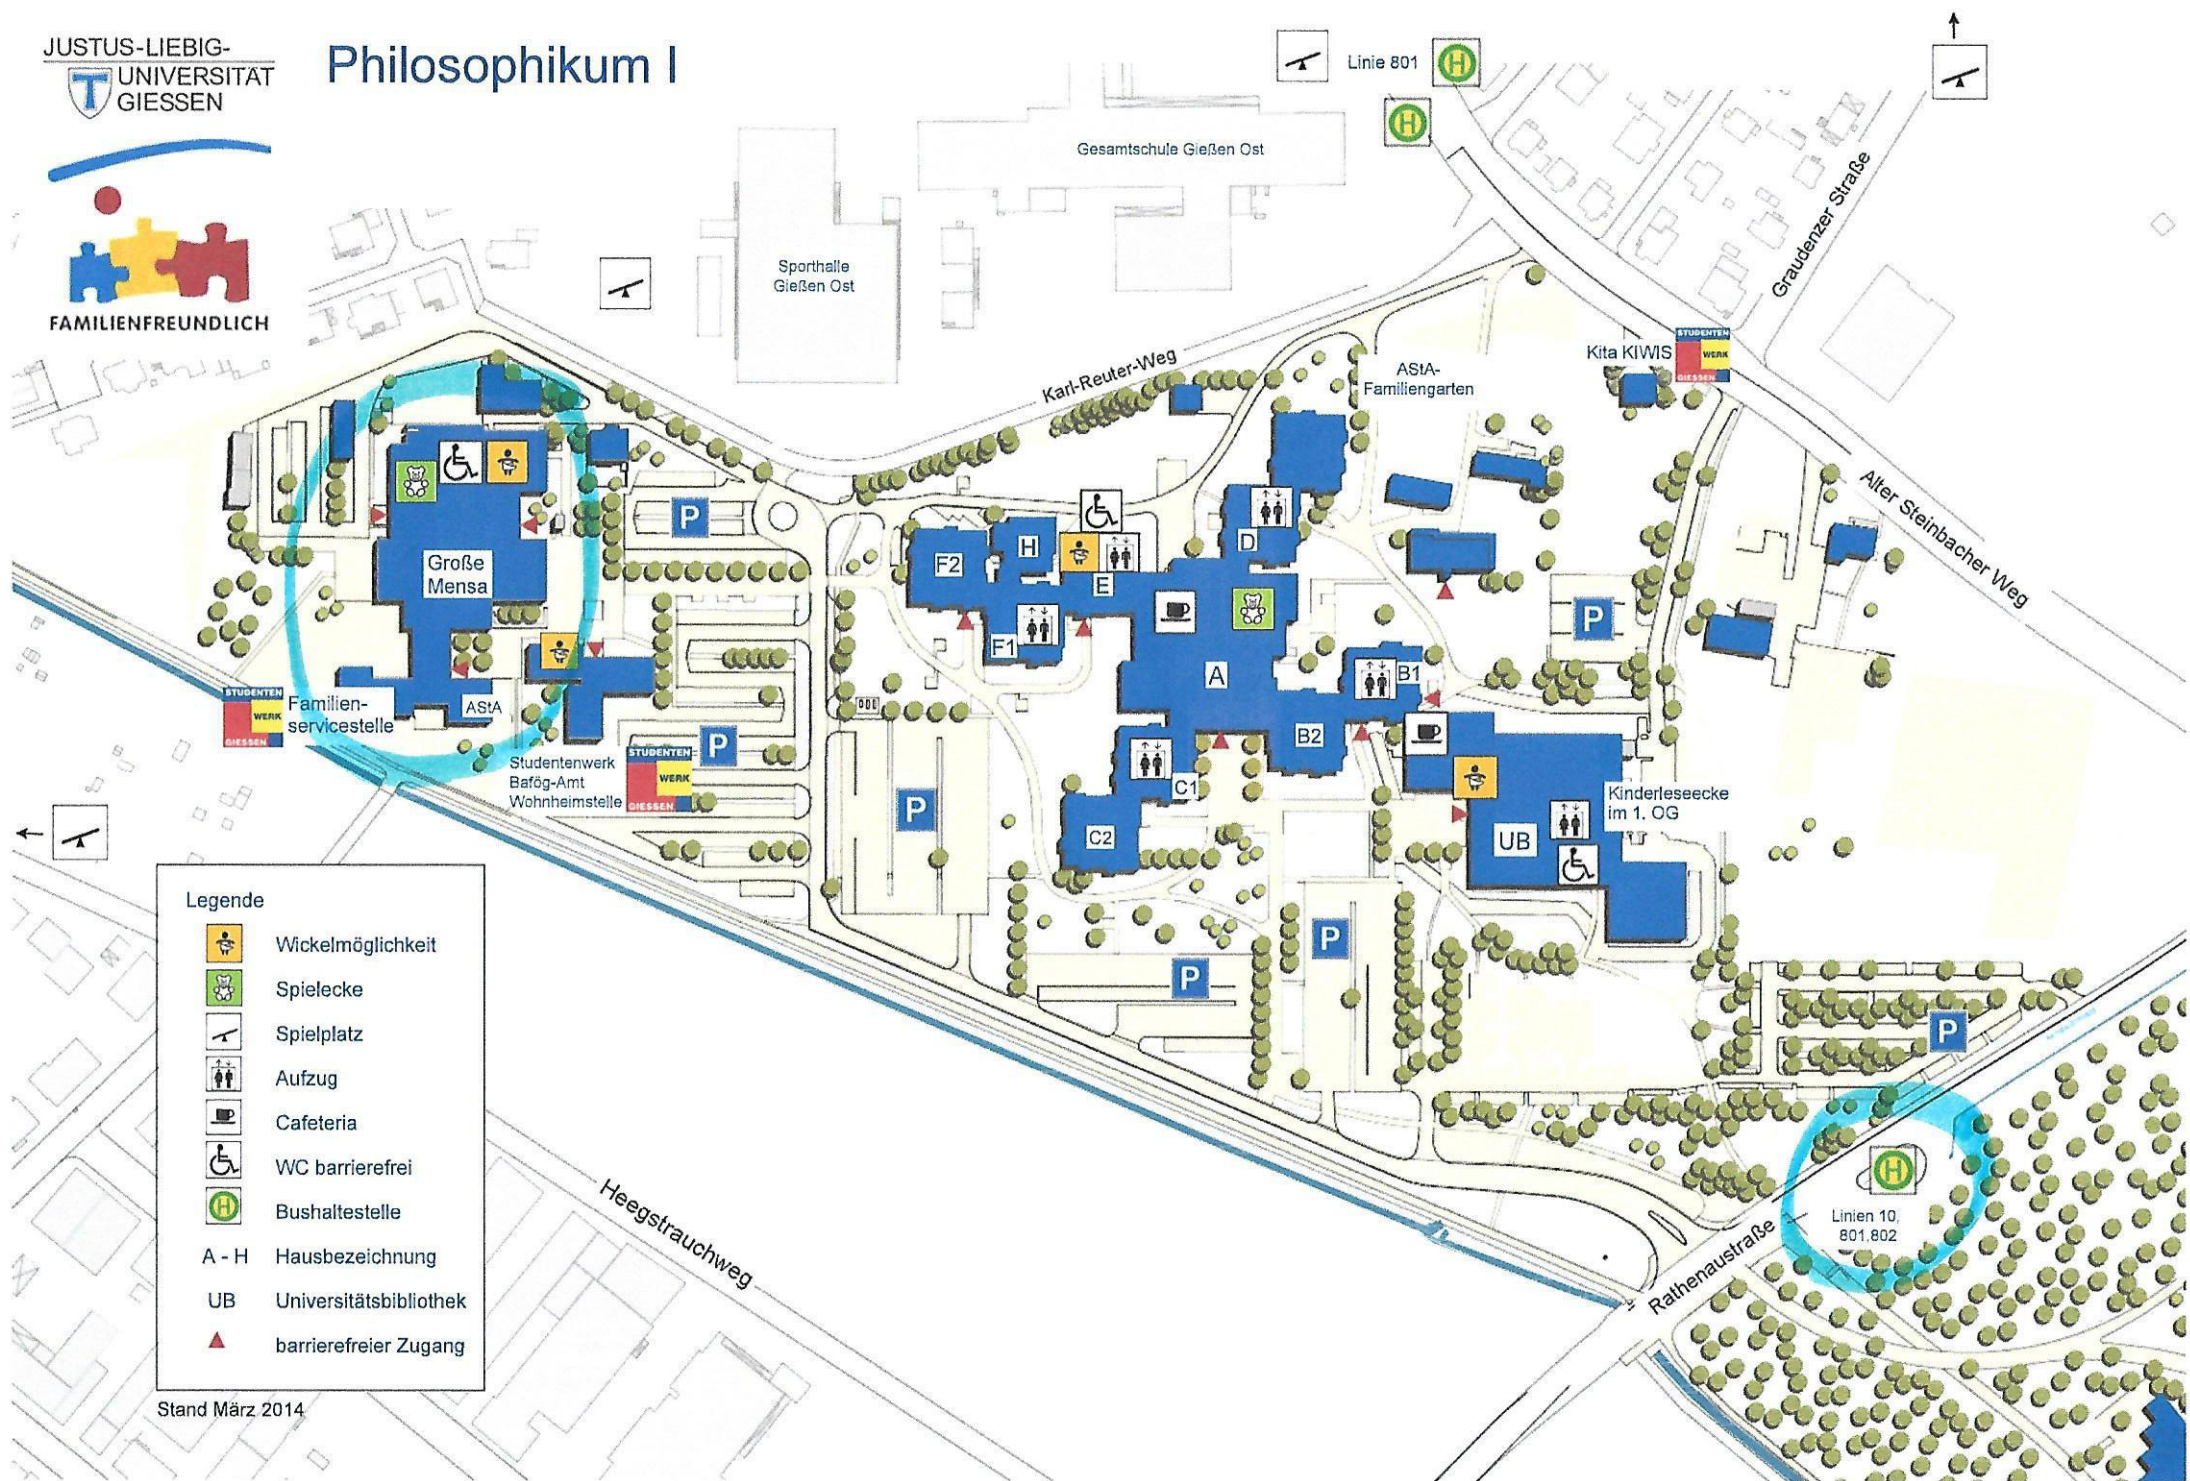

Philosophikum I und II

☞ Linie 10 bis ☺ Rathenaustraße

☞ Linien 2, 5, 24 bis ☺ Marktplatz, weiter mit 801, 802 bis ☺ Rathenaustraße

Recht und Wirtschaft

☞ Linien 2, 22 bis ☺ Lutherberg

☞ Linien 5, 24 bis ☺ Marktplatz, weiter mit 801 bis ☺ Ostschule

☞ Linien 2, 5, 24 bis ☺ Marktplatz, weiter mit 3, 13 bis ☺ Zahnklinik

Seltersberg / Veterinärmedizin (⚡ 6 Minuten)

☞ Linie 10 bis ☺ Schubertstraße

Seltersberg / Medizin (⚡ 7 Minuten)

☞ Linie 10, 379 bis ☺ Klinikstraße

Adresse Tagungsort:

Institut für Musikwissenschaft und -pädagogik

Karl-Glöckner-Str. 21D (Philosophikum II)

35394 Gießen

Philosophikum II

Legende	
	Eltern-Kind-Raum
	Wickelmöglichkeit
	Stillraum
	Aufzug
	Cafeteria
	WC barrierefrei
	Eltern-Kind Parkplatz
	Bushaltestelle
A bis J	Hausbezeichnung
	barrierefreier Zugang

Philosophikum I

Legende

- Wickelmöglichkeit
- Spielecke
- Spielplatz
- Aufzug
- Cafeteria
- WC barrierefrei
- Bushaltestelle
- A - H Hausbezeichnung
- UB Universitätsbibliothek
- barrierefreier Zugang

Stand März 2014