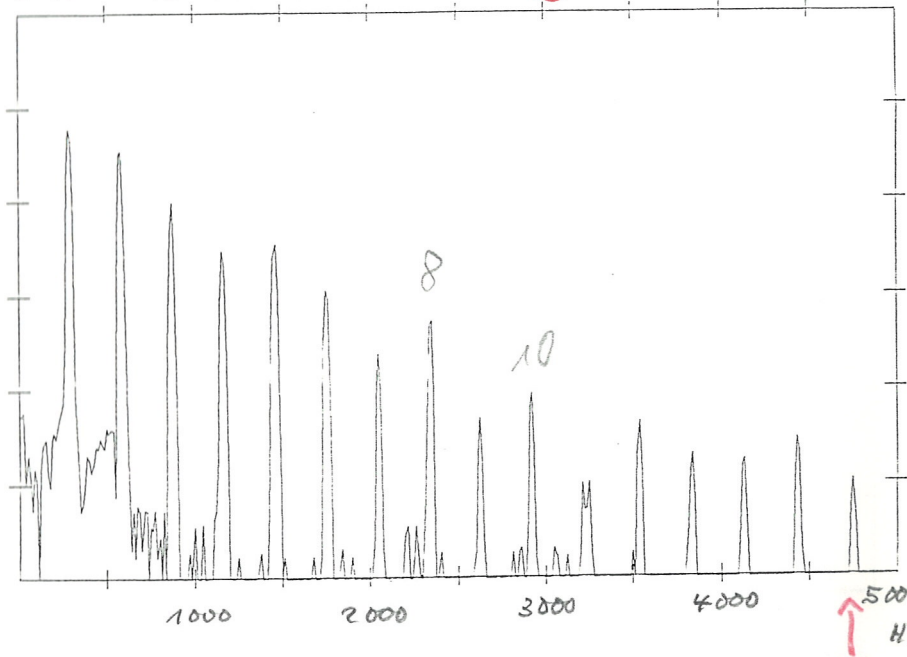

Hammerkav'ar

D' FF

H2 U ANSCHLAGST.

5. MODERATOR

4 1/3

Dia 32/44

↑  
5000 Hz  
↓

D' FF