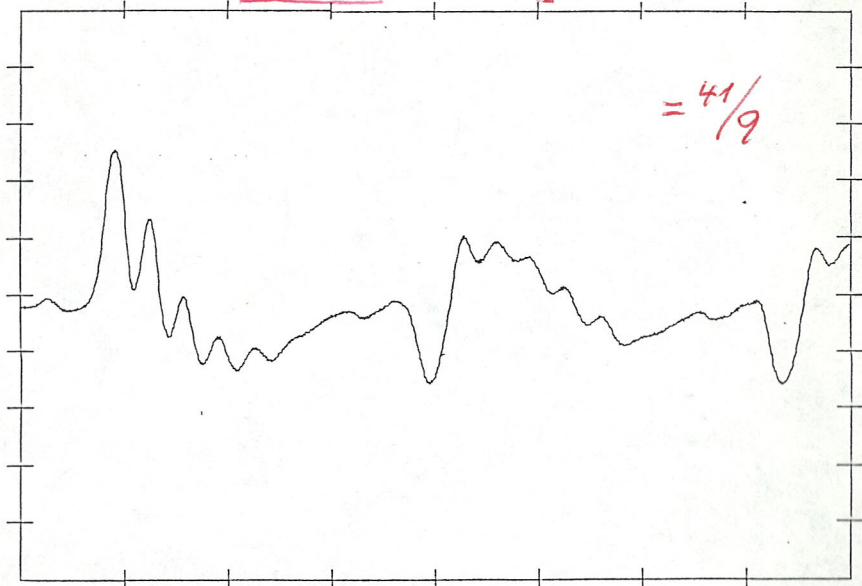

32/46

D' FF

H2

U STEG, HAMMER

M. MODERATOR