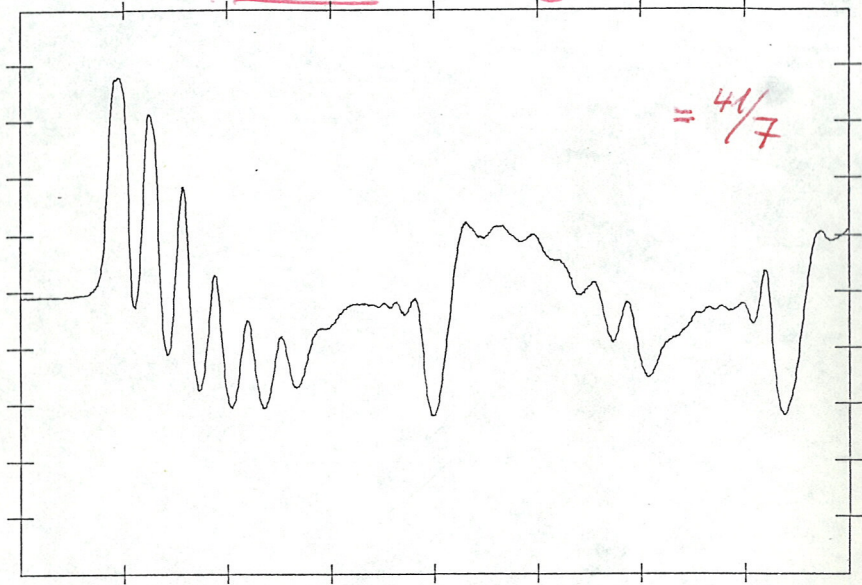

D' FF

H2

U STEG, HAMMER

O. MODERATOR

T

32/46

D' FF

H2